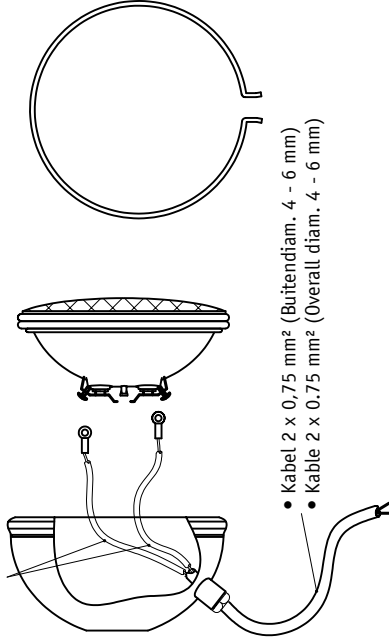

Zalinglicht - Spreader light

**DRU-ZL-002

Handl.ZL618-001
14-12-07 / V2.3

- Siliconenkous over de draden schuiven
- Use the silicone sleeves to cover the wiring

- Montage gaten
- Mounting holes

- Kabel 2 x 0,75 mm² (Buitendiam. 4 - 6 mm)
- Kable 2 x 0,75 mm² (Overall diam. 4 - 6 mm)

NEEDERLANDS

Installatie instructies

- Schuif de siliconenkous over de beide aansluitdraden
- Installeer het armatuur **niet** op ontbrandbare oppervlakten

Vervangen lamp

- 1) Schakel de spanning uit
- 2) **Waarschuwing!**: Laat de lamp eerst afkoelen, alvorens verder te gaan
- 3) Verwijder de r.v.s. ring
- 4) Vervang de lamp, gebruik alleen type GE4593 (24V) of GE 4411 (12V)
- 5) Plaats de r.v.s. ring terug
- 6) Het zaling licht is weer klaar voor gebruik

Technische specificatie

Pmax. : 50 Watt
 Unom : 12V of 24V
 Sealed beam lamp : PAR36
 Kabelafdichting : PG 7
 Isolatieklasse : III
 Beschermingsgraad : X5
 Omgevingstemperatuur : -25°C t/m 40°C

Reserve onderdelen