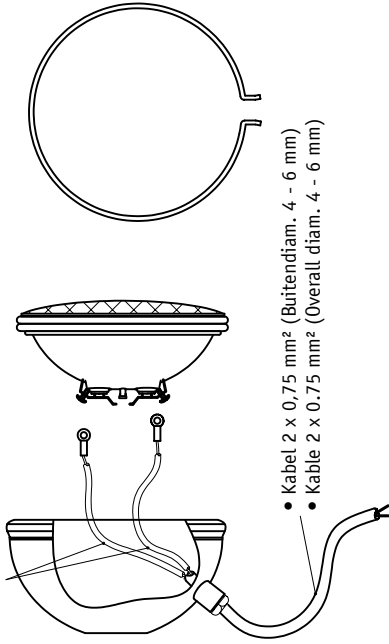

Technische specificatie

Pmax. : 50 Watt
 Unom : 12V of 24V
 Sealed beam lamp : PAR36
 Kabelafdichting : PG 7
 Isolatieklasse : III
 Beschermingsgraad : X5
 Omgevingstemperatuur : -25°C t/m 40°C

Reserve onderdelen

Lamp PAR36 - 50W - 24V : GE4593
 Lamp PAR36 - 35W - 12V : GE4411

Spare parts

Lamp PAR36 - 50W - 24V : GE4593
 Lamp PAR36 - 35W - 12V : GE4411

Zalinglicht - Spreader light

**DRU-ZL-002

Handl.ZL618-001
14-12-07 / V2.3

- Siliconenkous over de draden schuiven
- Use the silicone sleeves to cover the wiring

- Montage gaten
- Mounting holes

- Kabel 2 x 0,75 mm² (Buitendiam. 4 - 6 mm)
- Kable 2 x 0,75 mm² (Overall diam. 4 - 6 mm)