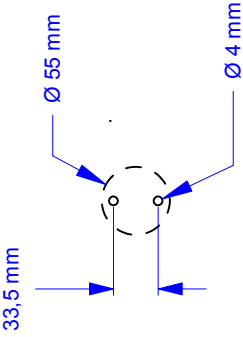

Technische specificatie

Pmax. : 50 Watt
 Unom : 12V of 24V
 Sealed beam lamp : PAR36
 Kabelafdichting : PG 7
 Isolatieklasse : III
 Beschermingsgraad : X5
 Omgevingstemperatuur : -25°C t/m 40°C

Reserve onderdelen

- Siliconenkous over de draden schuiven
- Use the silicone sleeves to cover the wiring

- Montage gaten
- Mounting holes

- Kabel 2 x 0,75 mm² (Buitendiam. 4 - 6 mm)
- Kable 2 x 0,75 mm² (Overall diam. 4 - 6 mm)