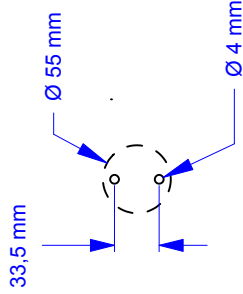

Zalinglicht - Spreader light

**DRU-ZL-002

Handl.ZL618-001
14-12-07 / V2.3

- Siliconenkous over de draden schuiven
- Use the silicone sleeves to cover the wiring

- Montage gaten
- Mounting holes

- Kabel 2 x 0,75 mm² (Buitendiam. 4 - 6 mm)
- Kable 2 x 0,75 mm² (Overall diam. 4 - 6 mm)

NEEDERLANDS

Installatie instructies

- Schuif de siliconenkous over de beide aansluitdraden
- Installeer het armatuur **niet** op ontbrandbare oppervlakten

Vervangen lamp

- 1) Schakel de spanning uit
- 2) **Waarschuwing!**: Laat de lamp eerst afkoelen, alvorens verder te gaan
- 3) Verwijder de r.v.s. ring
- 4) Vervang de lamp, gebruik alleen type GE4593 (24V) of GE 4411 (12V)
- 5) Plaats de r.v.s. ring terug
- 6) Het zaling licht is weer klaar voor gebruik

Technische specificatie

Pmax. : 50 Watt
 Unom : 12V of 24V
 Sealed beam lamp : PAR36
 Kabelafdichting : PG 7
 Isolatieklasse : III
 Beschermingsgraad : X5
 Omgevingstemperatuur : -25°C t/m 40°C

Reserve onderdelen